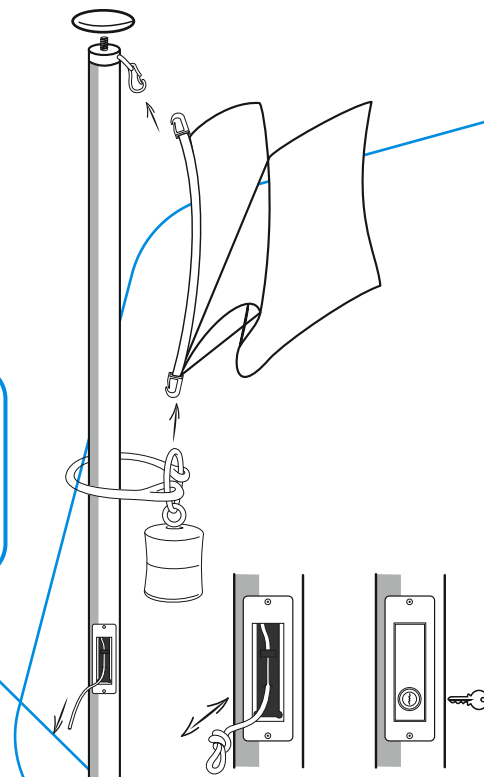

BASIC SAFE

Binnenwerks koordgeleiding met anti-diefstal systeem met cilinderslot, knop en contragewicht

Geschikt voor de horizontale „wapper-vlag“. Het koord loopt binnen door de vlaggenmast en de vlag is tegen diefstal beveiligd middels een cilinderslot. Het voorkomt tevens het nare klapperende geluid van het koord tegen de vlaggenmast. Let op: bij windstilte hangt de vlag naar beneden en is het logo op de vlag niet zichtbaar.

✓ beveiligd tegen diefstal

✓ geen klapperen geluid van koord

! bij windstilte hangt de vlag naar beneden, logo is niet zichtbaar

grondbevestigingen:

kantelvoet

overschuifkoker

grondkoker

eigen productie