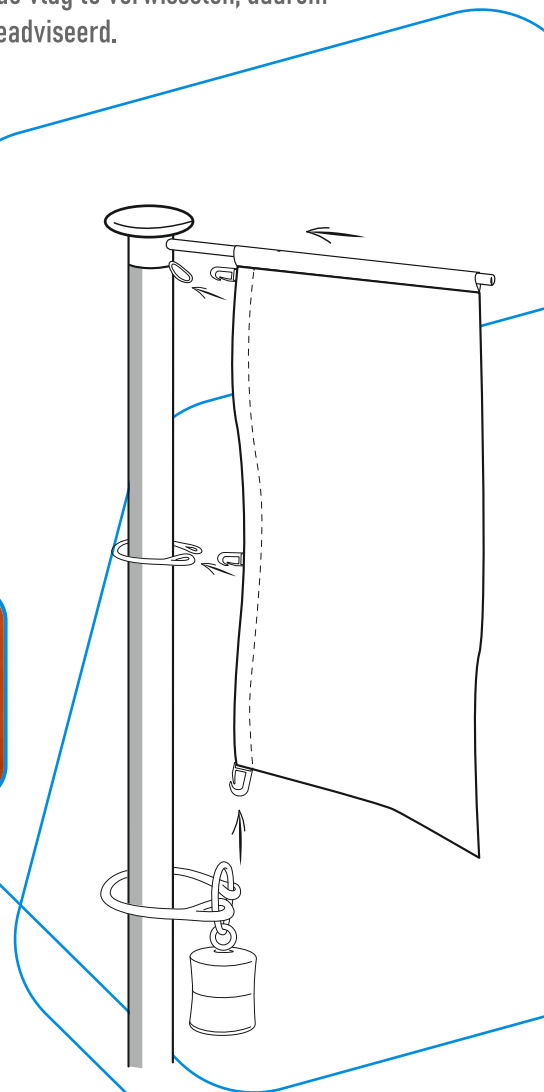

BANNER BASIC

Draaitop systeem met banieruithouder, knop, geleidingsringen en contragewicht en knop

Geschikt voor de „verticale“ baniervlag. Dankzij de roterende banieruithouder is uw logo of boodschap altijd zichtbaar, ook bij windstilte. Omdat de vlag over de banieruithouder wordt geschoven is de vlag tevens tegen diefstal beveiligd. De vlaggenmast moet gekanteld worden om de vlag te verwisselen, daarom wordt een kantelvoet als grondbevestiging geadviseerd.

logo altijd zichtbaar

vlag kan niet gestolen worden

vlaggenmast moet gekanteld worden om vlag te wisselen

grondbevestigingen:

kantelvoet

overschuifkoker

grondkoker

eigen productie